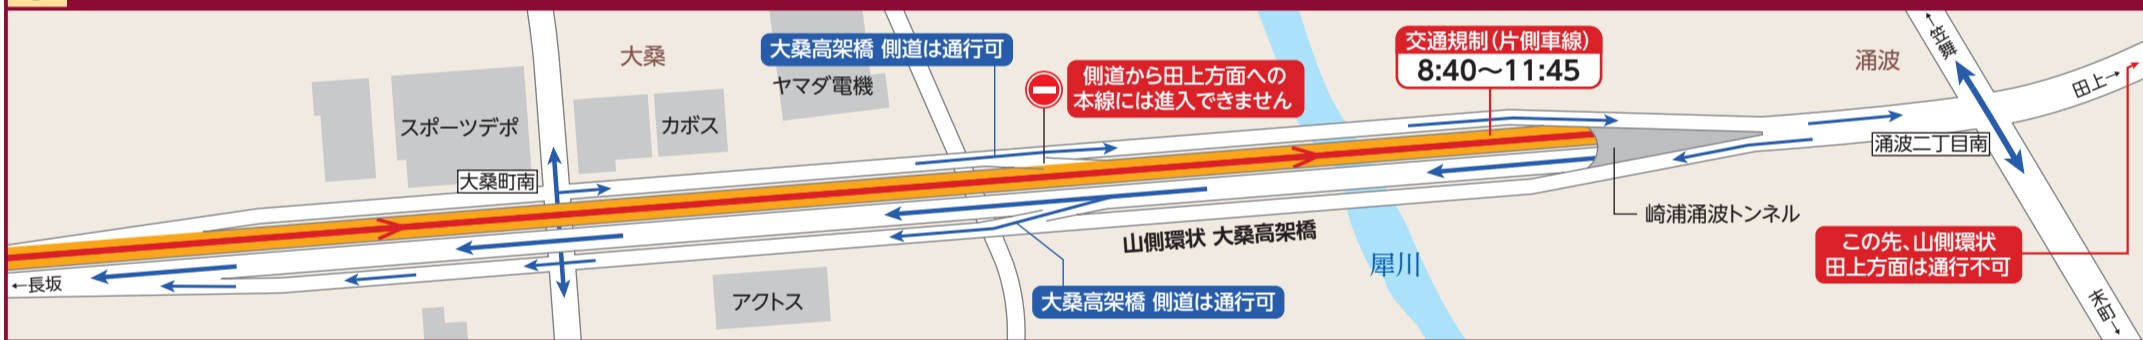

# 1 スタート会場周辺

# 4 兼六園下～橋場交差点周辺 ※この区間はランナーが2回通過します。