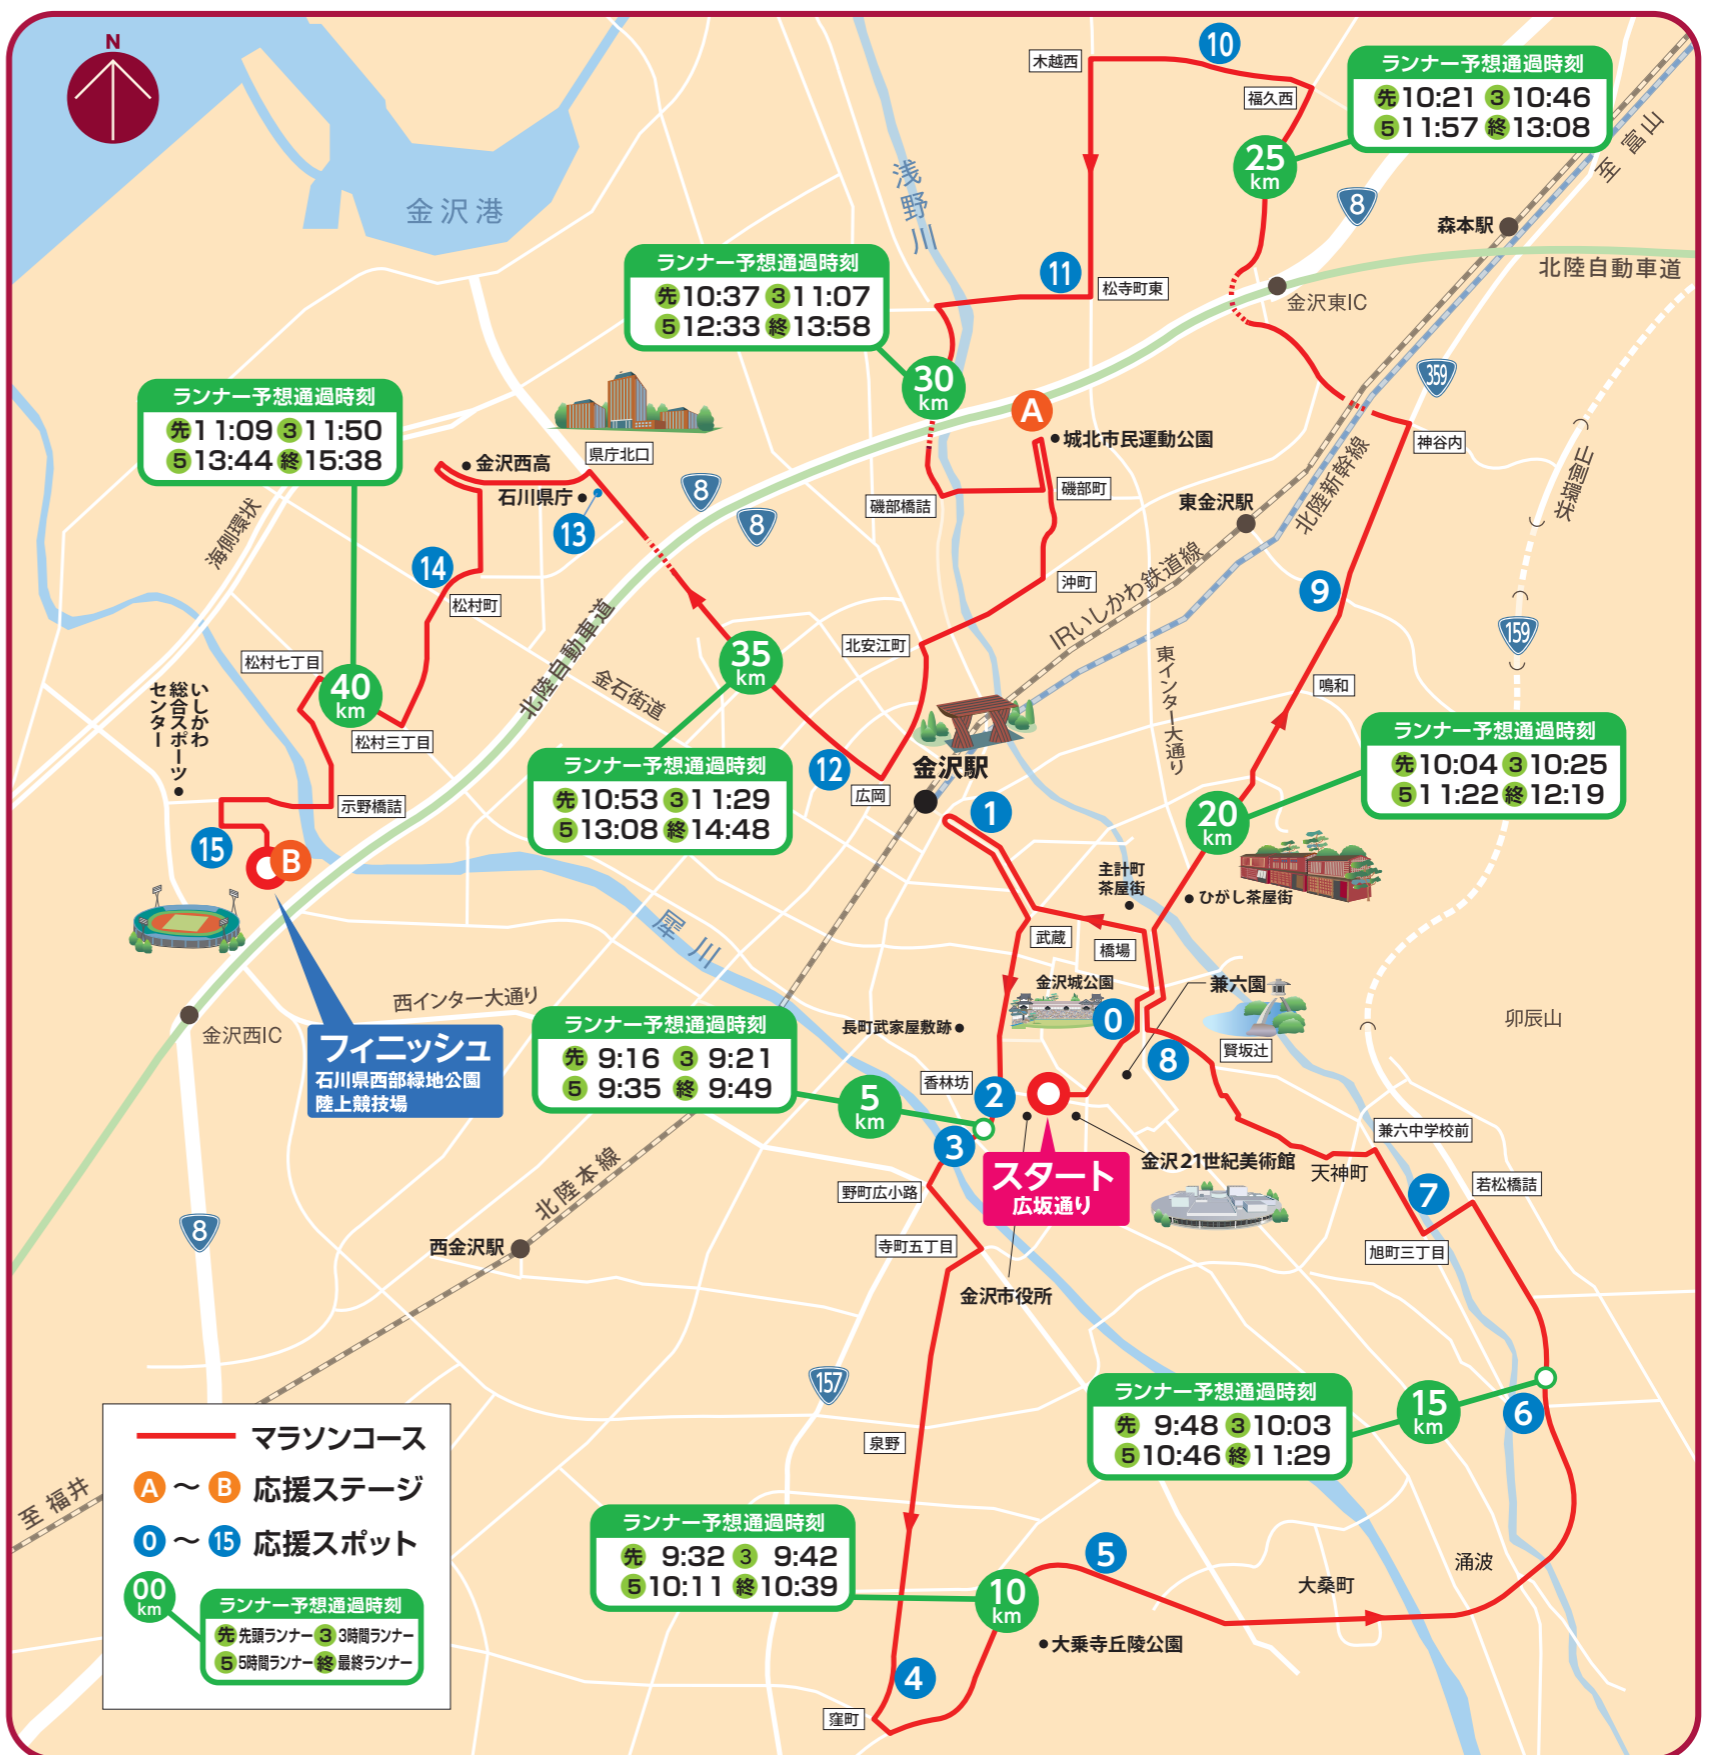

金沢マラソン2015

KANAZAWA marathon 2015

11月15日(日)
開催

金沢をまるごと「走る!」

コース スタート：広坂通り⇒フィニッシュ：石川県西部緑地公園陸上競技場
制限時間 7時間(スタート9:00、大会終了16:00)
参加ランナー 12,000人

多彩な応援で ランナーに 「おもてなし」を!

金沢マラソン2015の開催が、1週間後の11月15日(日)に迫りました。
北陸新幹線金沢開業を機に、石川・金沢の魅力国内外に発信するために開催する初めてのフルマラソン。
コース沿道には、「応援ステージ」「応援スポット」
「沿道にぎやかし隊」で、180団体、約4,800人が多彩で切れ目ない
応援パフォーマンスを繰り広げます。
市民の皆さんも沿道で熱い声援をお願いします!

ランナーへの応援方法

応援スポット

沿道15カ所に設けられた応援スポットでは、地域の特色を生かした演目を披露してランナーを応援します。

| 応援スポット・応援予定時刻 | 地点 | 出演団体 |
|---|-----------------|---|
| 0 兼六園下バス停 9:00～9:30 金沢地方裁判所前 10:15～12:15 | 0.6km 18.6km | 加賀豊年太鼓保存会 |
| 1 やわらぎ金沢前 9:00～9:50 | 2.6km | 明成小学校音楽部、此花地区子ども会おみこし、ひょうたん君キャラクター人形 |
| 2 香林坊交差点 9:00～9:55 | 4.7km | 金沢まちづくり学生会議 |
| 3 片町スクランブル交差点 9:00～10:05 | 5.1km | 金沢吹奏楽研究会 |
| 4 富樫小学校前 9:20～10:40 | 8.7km | いずみ伝統芸能保存会、富樫風陣太鼓、富樫ハト音教室、金沢錦丘高校吹奏楽部、高尾台中学校吹奏楽部、額中学校吹奏楽部 |
| 5 JA金沢市ほから村野田店向かい 9:30～11:00 | 10.9km | 柿木太鼓、消防団(野町・弥生分団、中村町分団、新野町分団、菊川町分団) |
| 6 田上小学校校口交差点 9:45～11:40 | 14.7km | 金沢大学吹奏楽団、金沢大学アカペラサークルメロメロ、金沢百萬石太鼓、辰巳こんころ太鼓、未町ひよひよ太鼓、鏡子太鼓保存会、涌波太鼓保存会 |
| 7 旭町3丁目交差点 9:50～11:50 | 16.4km | YOSAKOIソーラン「金沢大学「彩〜IRODORI〜」」、兼六中学校吹奏楽部、田上本町子ども太鼓、杜の里エンジェルス、崎浦硝硝太鼓 |
| 8 小将町中学校前 10:00～12:15 | 18.5km | 小将町中学校吹奏楽部、兼六レッドソックス |
| 9 小坂町交差点 10:00～12:50 | 21.8km | 神隆太鼓、小金保育園マーチングバンド、朝日豊年四季太鼓、夕日寺小学校(タンパリン)、小坂分団子供はしご登り、小坂小学校(合唱)、北鳴中学校吹奏楽部 |
| 10 木越団地バスロータリー 10:25～13:30 | 26.2km | 大浦保育園大浦太鼓、木越町会獅子舞、木越団地こぼと鼓笛隊、加賀豊年太鼓保存会、浅野川小学校楽器演奏 |
| 11 JA金沢市ほから村本店 10:35～13:50 | 28.4km | 加賀豊年太鼓保存会、森山もみじ太鼓、馬場太鼓、あさの太鼓、消防団(松寺分団、森山分団、馬場分団、浅野町分団) |
| 12 広岡西交差点 10:50～15:00 | 34.3km | 西太鼓保存会、長田中学校吹奏楽部 |
| 13 石川県庁前バスロータリー入口 10:50～15:00 | 36.3km | YOSAKOIソーラン「KITA舞人」、もろえ夢太鼓 鼓太郎・鼓太姫、和太鼓夕風、諸江住吉おどり保存会、金澤こまち、粟崎公民館民舞教室、粟崎児童館ハトントワリングクラブ、港中学校吹奏楽部、靱月大正琴教室ボコックス、南無とせ節保存会、靱月児童館ハトントワリングクラブ、靱月児童館太鼓クラブ |
| 14 松村町交差点 11:00～15:40 | 38.8km | 大野雅太鼓、YOSAKOIソーラン「金石かもめ」、大徳もつくり太鼓、大徳中学校吹奏楽部、金石中学校吹奏楽部 |
| 15 石川県西部緑地公園 11:10～16:00 | 41.8km | 二塚地区各種団体、高岡中学校吹奏楽部、米丸小学校合唱・子ども太鼓、西南部中学校吹奏楽部、西南部婦人会、上荒屋豊年太鼓保存会、三和児童館ヒップホップダンスクラブ、ハートフルフレンズハトクラブ、二塚児童館(キッズダンス/ハトントワリング) |