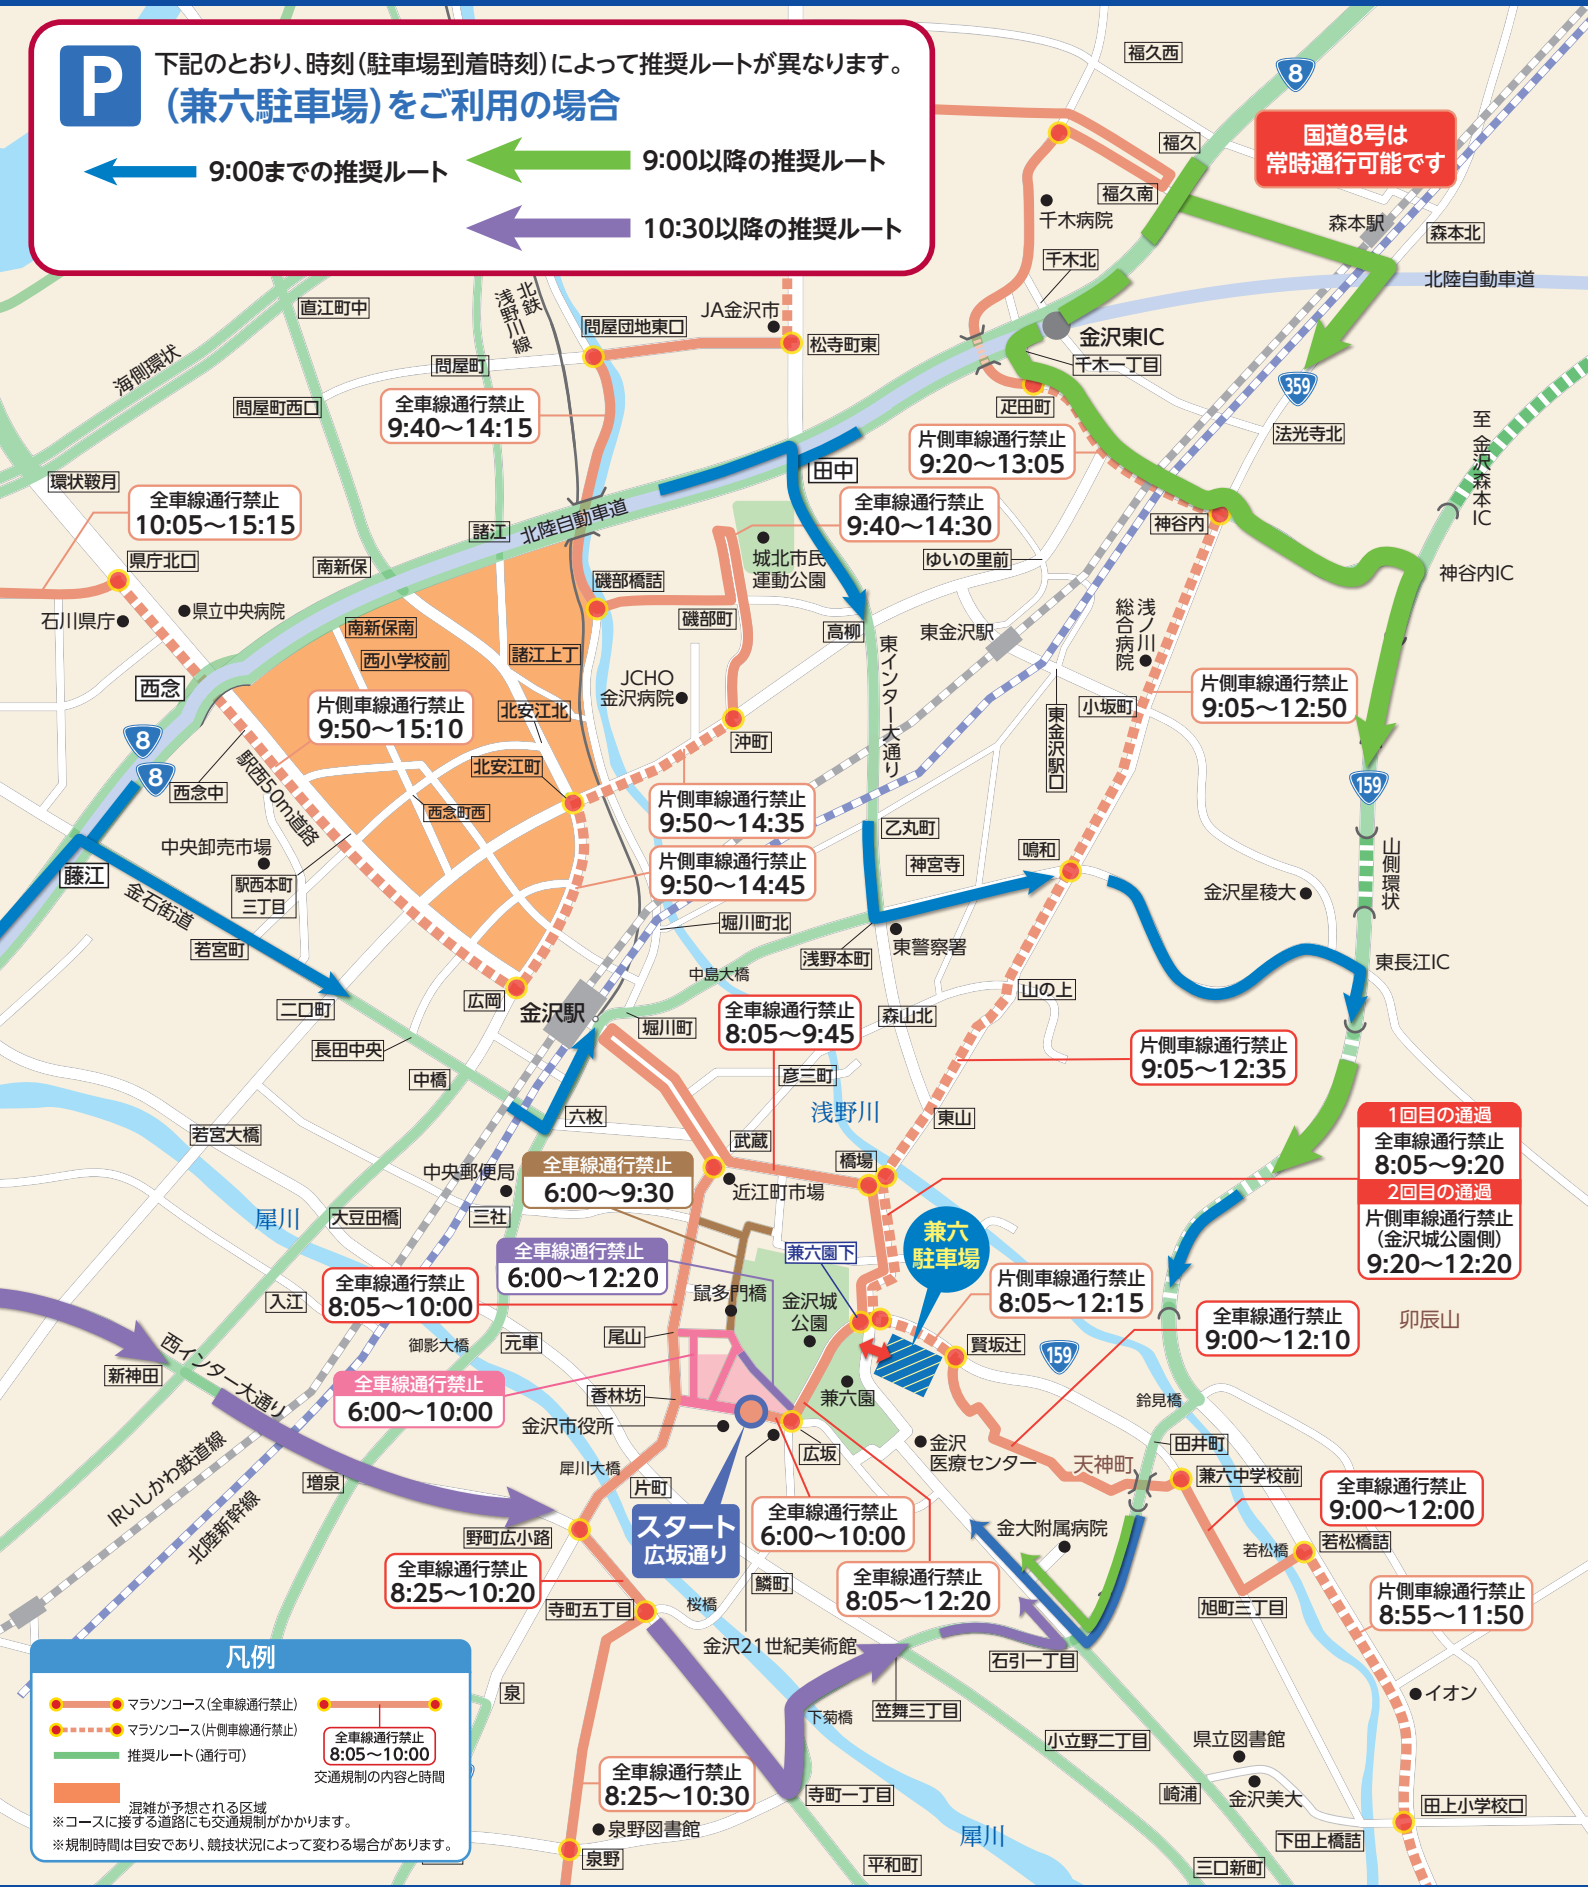

金沢マラソン2024(10/27開催)時の 兼六駐車場ののご案内

P 下記のとおり、時刻(駐車場到着時刻)によって推奨ルートが異なります。
(兼六駐車場)をご利用の場合

- ← 9:00までの推奨ルート
- ← 9:00以降の推奨ルート
- ← 10:30以降の推奨ルート

国道8号は
常時通行可能です

1回目の通過
全車線通行禁止
8:05~9:20
2回目の通過
片側車線通行禁止
(金沢城公園側)
9:20~12:20

凡例

- マラソンコース(全車線通行禁止)
- マラソンコース(片側車線通行禁止)
- 推奨ルート(通行可)

交通規制の内容と時間

混雑が予想される区域
*コースに接する道路にも交通規制がかかります。
*規制時間は目安であり、競技状況によって変わる場合があります。

交通規制に関する
問い合わせ

金沢マラソンコールセンター Tel 076-220-2726

平日/9:00~17:45
*10月25日金、26日土/8:00~20:00
27日日/5:00~17:00

金沢マラソン 交通規制 検索
<https://kanazawa-marathon.jp/roadinfo/index.html>
*HPにありません迂回ルート検索もご利用ください。

【主催】金沢マラソン組織委員会 石川県、金沢市、北國新聞社、(一財)石川陸上競技協会、金沢市陸上競技協会