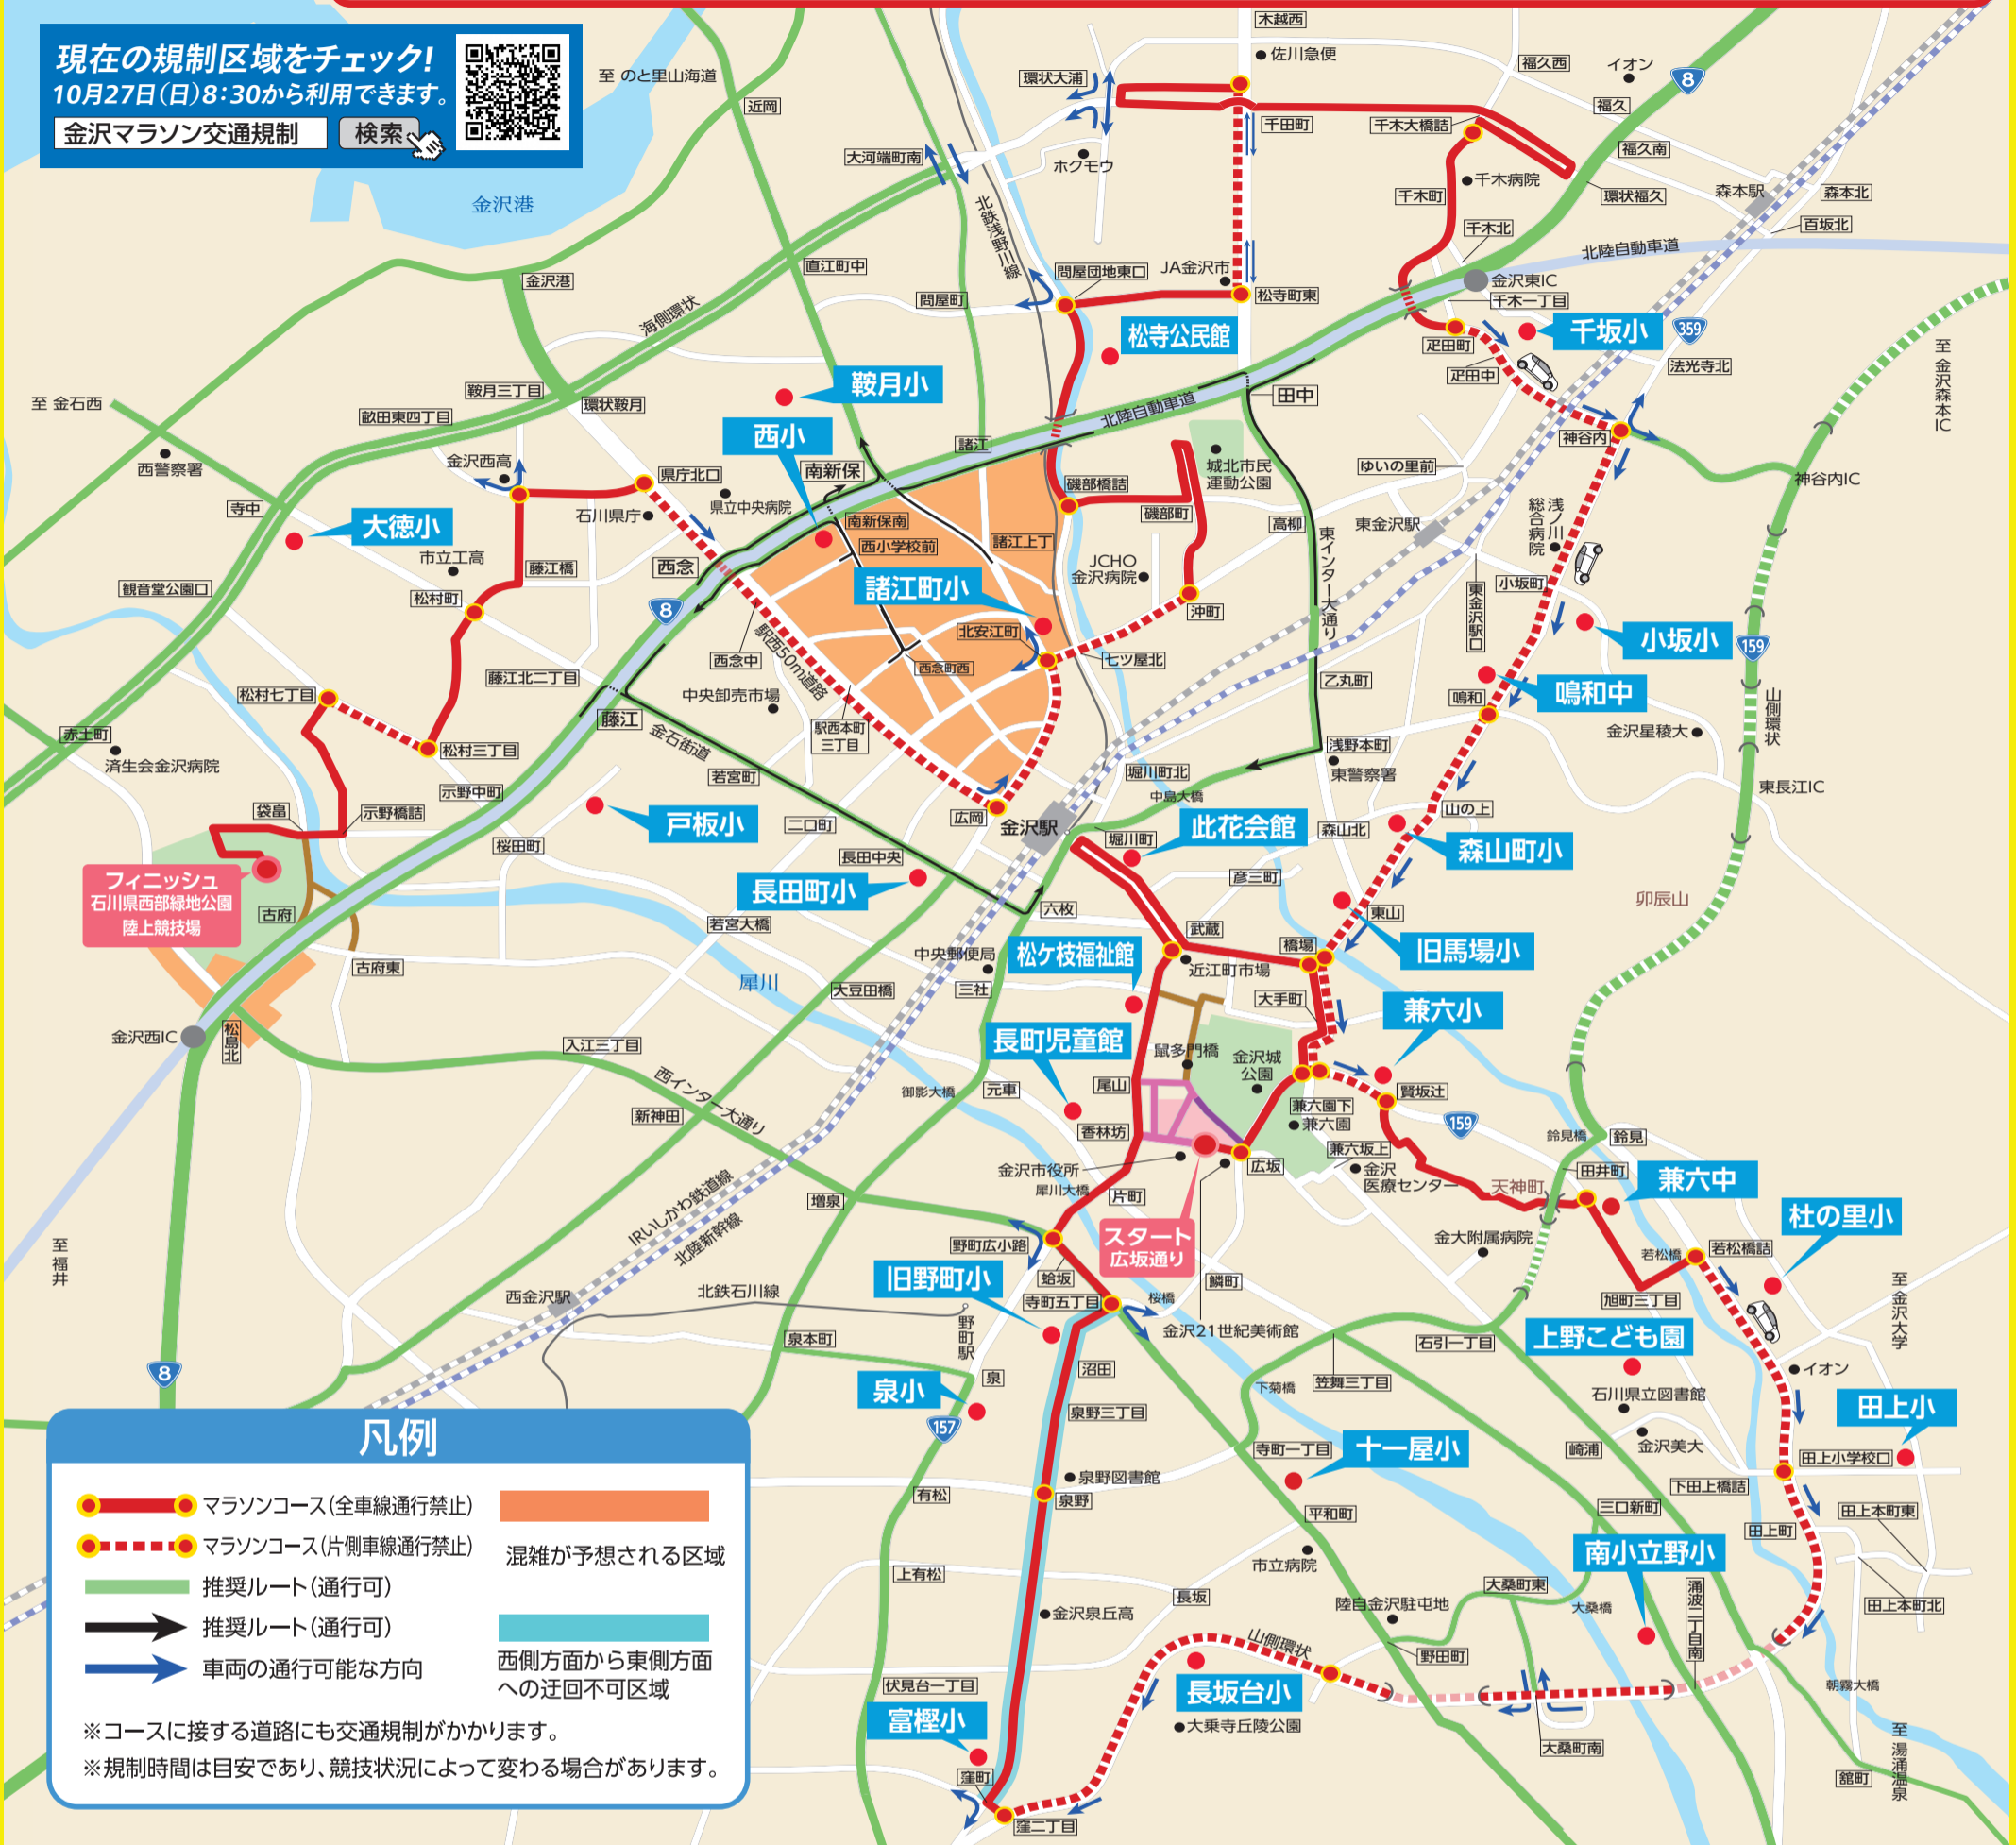

第10回金沢マラソン コース沿道の投票所(26カ所)一覧

○投票日当日の交通規制をご考慮いただき、期日前投票のご活用や交通規制時間帯を避けての投票をお願いします。
 ○その他の投票所でも交通規制の影響を受ける場合があります。できるだけ徒歩や自転車での投票所へ行くなど、皆様のご理解・ご協力のほどよろしくお願いします。

現在の規制区域をチェック!
 10月27日(日)8:30から利用できます。
金沢マラソン交通規制 検索

凡例

- マラソンコース(全車線通行禁止)
- マラソンコース(片側車線通行禁止)
- 推奨ルート(通行可)
- 推奨ルート(通行可)
- 車両の通行可能な方向
- 混雑が予想される区域
- 西側方面から東側方面への迂回不可区域

※コースに接する道路にも交通規制がかかります。
 ※規制時間は目安であり、競技状況によって変わる場合があります。

投票区	投票所	交通規制時間	横断・通過場所 / 交差点の横断予定時間
野町	旧金沢市立野町小学校	8:05~10:30	蛤坂交差点 ①10:00 沼田交差点 ①10:00
弥生	金沢市立泉小学校	8:25~10:45	泉野三丁目交差点 ①10:00
十一屋	金沢市立十一屋小学校	8:35~11:40	コースは野田トンネル内で、 トンネル上の別所・野田線が通行可 (常時通行できます)
長坂台	金沢市立長坂台小学校	8:35~11:05	長坂台小学校前の横断地下道 (長坂横断地下道) (常時通行できます)
小立野台	上野こども園	8:35~11:40	コースは崎浦涌波トンネル内で、 トンネル上の金沢・湯涌・福光線が通行可 (常時通行できます)
南小立野	金沢市立南小立野小学校	8:35~11:40	コースは涌波トンネル内で、 トンネル上の犀川大通りが通行可 (常時通行できます)
味噌蔵	金沢市立兼六小学校	8:05~12:20	賢坂辻交差点 ①11:15 ②11:45 兼六園下交差点 ※ランパス実施交差点 大手町交差点 ①11:15 ②11:45 ③12:15 橋場交差点 ※ランパス実施交差点
兼六	金沢市立兼六中学校	9:00~12:10	旭町3丁目交差点 ①11:00 ②11:30 ③12:00 兼六中学校前交差点 ①11:00 ②11:30 ③12:00
長町	金沢市立長町児童館 (長町会館)	8:05~10:00	香林坊交差点地下道 犀川大橋高架下河川敷道 (常時通行できます)
松ヶ枝	金沢市松ヶ枝福祉館	8:05~10:00	武蔵交差点地下道 上堤町交差点 ①9:30 (常時通行できます)
長田	金沢市立長田町小学校	9:50~15:10	広岡交差点地下道 (駅西広岡地下道) (常時通行できます)

※赤字は、ランナーの通過状況を見ながら上記時間に横断できる交差点です。※ランパスは、ランナーの流れを左右交互に切り替えながら歩行者が横断する方法です。