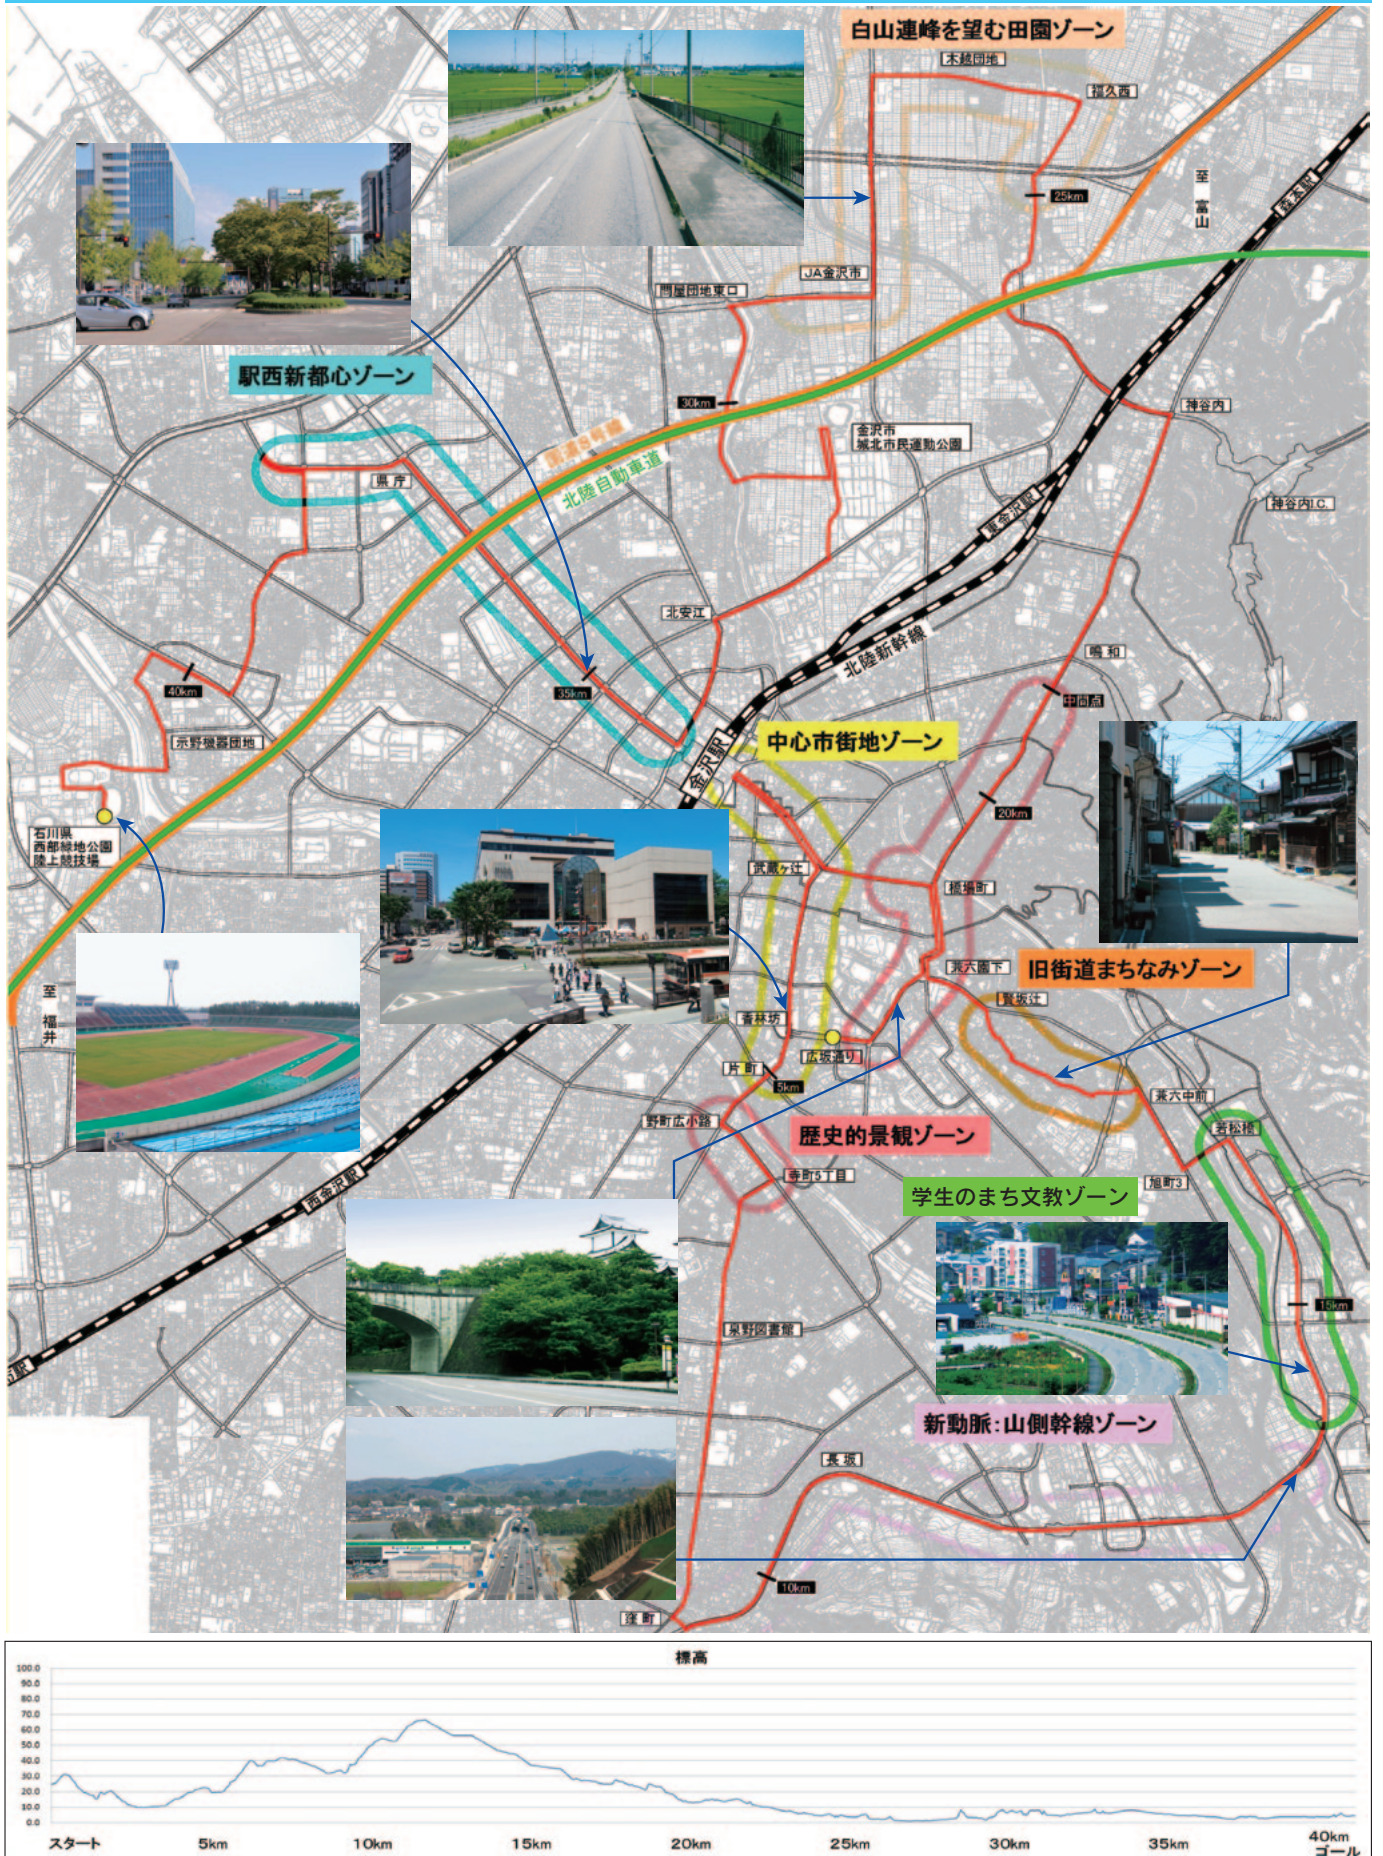

2015

金沢マラソン

金沢をまるごと「走る!」

2015年
11月15日
開催

- 豊かな自然と歴史的景観、食や文化など
金沢の魅力を満喫
- 市民、企業やボランティアが一体となった、
ランナーへのおもてなし

制限時間 7 時間

参加人数 10,000~12,000 人

コース 金沢の魅力が満喫できる 7つのゾーン

スタート 広坂通り ゴール 石川県西部緑地公園陸上競技場

金沢マラソンコース案

金沢市シティフルマラソン開催準備室

〒920-8577 金沢市広坂1丁目1番1号
TEL 076-220-2726

E-mail info@kanazawa-marathon.jp
URL <http://www.kanazawa-marathon.jp>